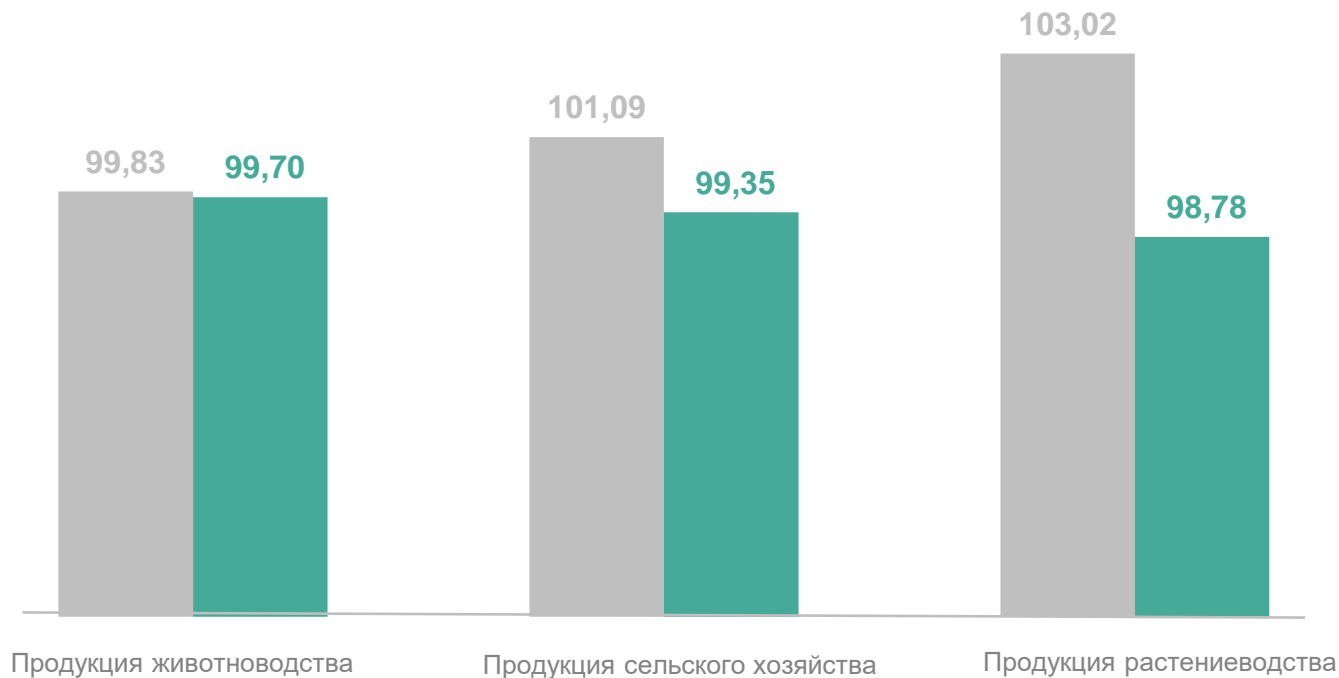

ИНДЕКСЫ ЦЕН ПРОИЗВОДИТЕЛЕЙ СЕЛЬСКОХОЗЯЙСТВЕННОЙ ПРОДУКЦИИ

март 2024 г. в % к декабрю предыдущего года

ВОРОНЕЖСТАТ

- Март 2023 г. к декабрю 2022 г.
- Март 2024 г. к декабрю 2023 г.