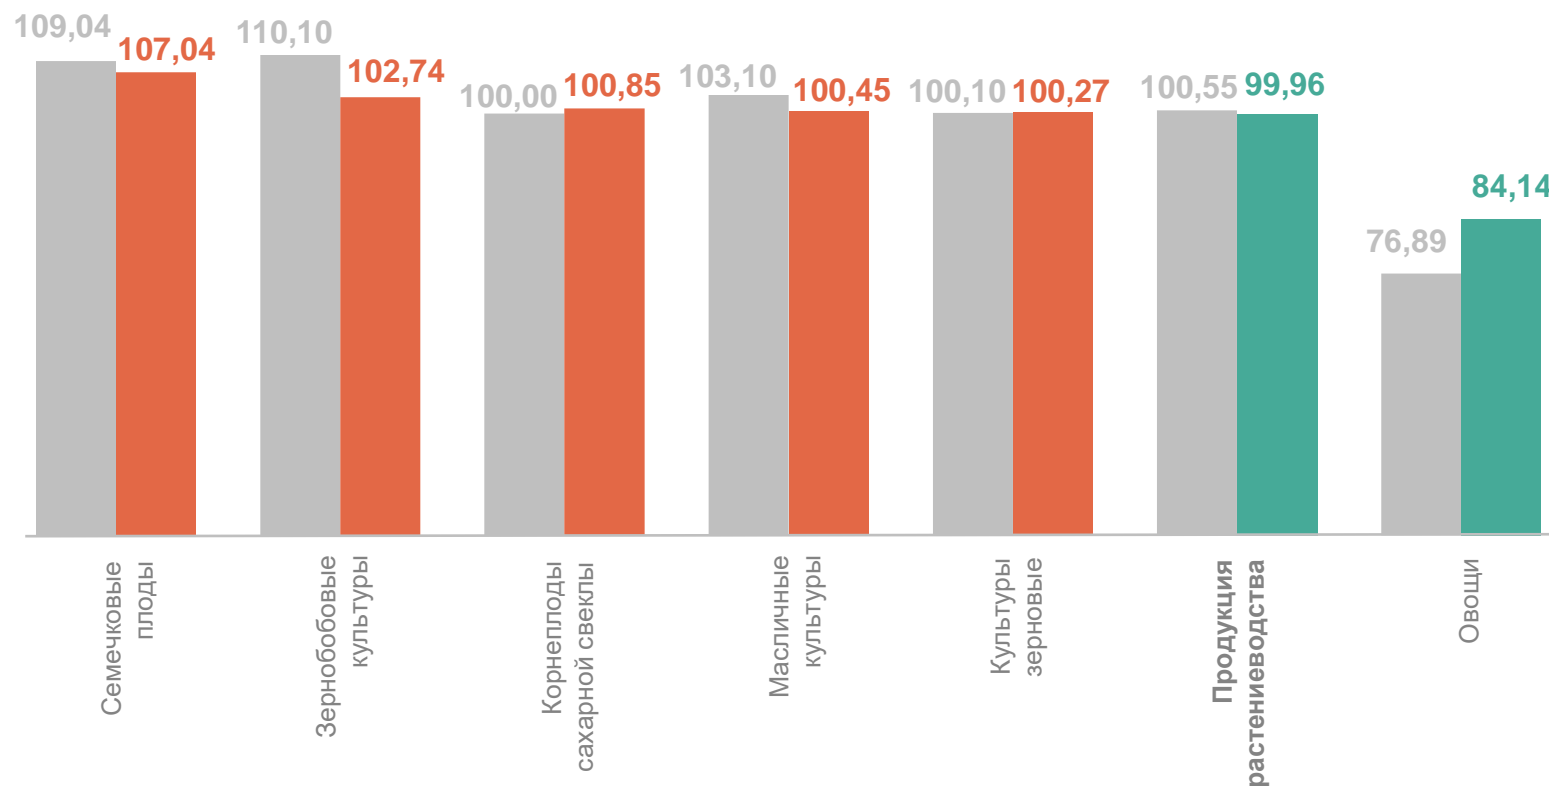

ИНДЕКСЫ ЦЕН ПРОИЗВОДИТЕЛЕЙ НА ПРОДУКЦИЮ РАСТЕНИЕВОДСТВА

март 2024 г. в % к предыдущему месяцу

ВОРОНЕЖСТАТ

● Март 2023 г. к февралю 2023 г.

● Март 2024 г. к февралю 2024 г.