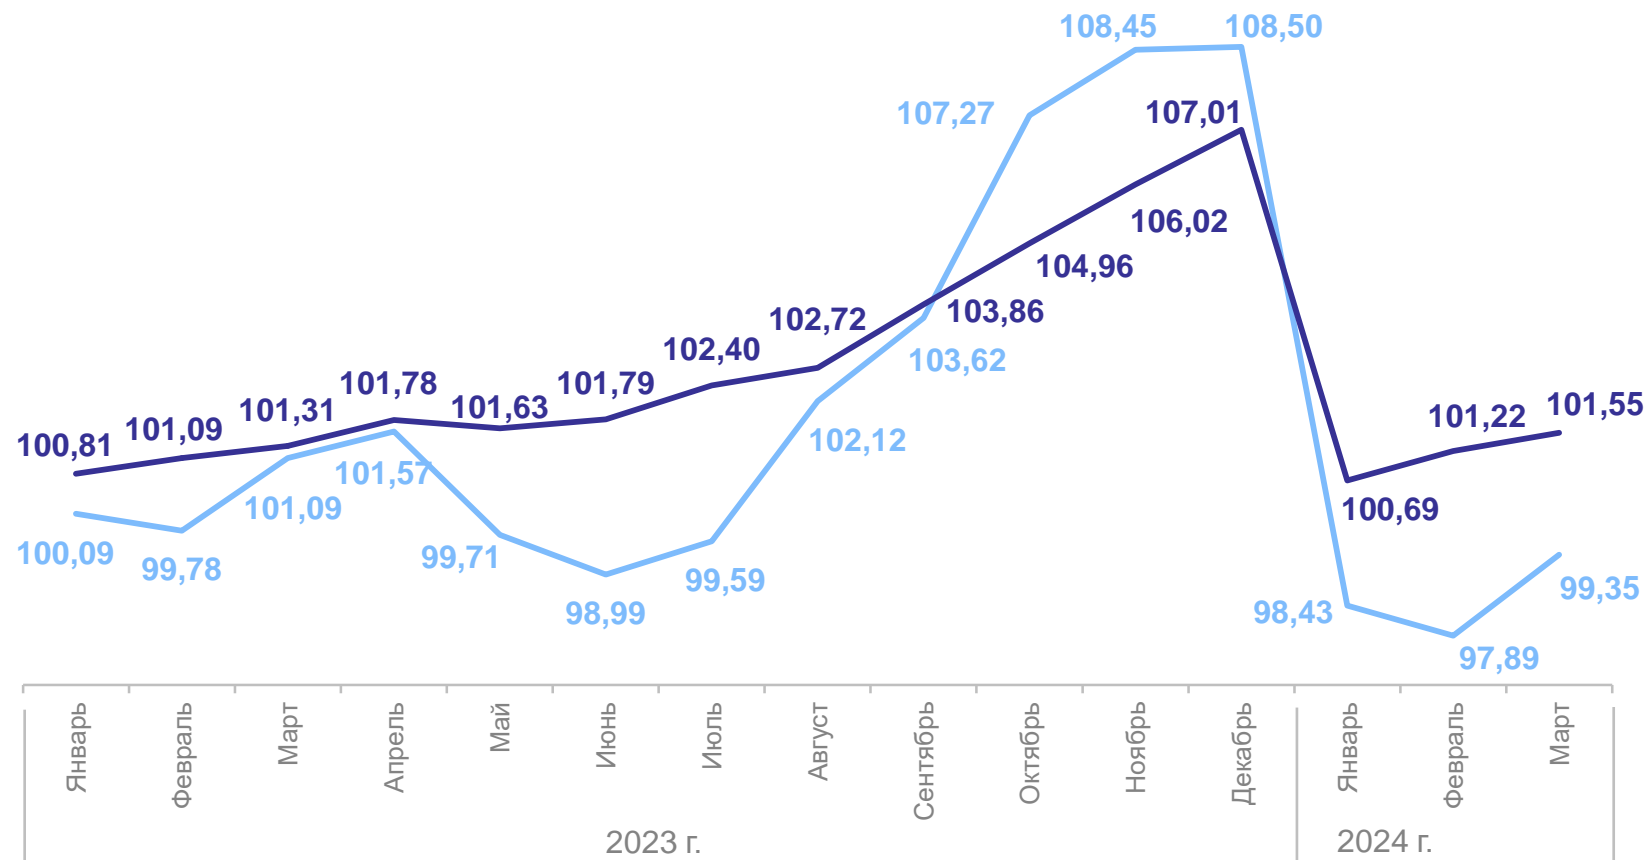

# СОДЕРЖАНИЕ

Индексы цен производителей сельскохозяйственной продукции и потребительских цен	3
Индексы цен производителей сельскохозяйственной продукции	5
Индексы цен производителей на продукцию растениеводства	7
Индексы цен производителей на продукцию животноводства	9
Индексы цен производителей сельскохозяйственной продукции по Центральному федеральному округу	11

# ИНДЕКСЫ ЦЕН ПРОИЗВОДИТЕЛЕЙ СЕЛЬСКОХОЗЯЙСТВЕННОЙ ПРОДУКЦИИ И ПОТРЕБИТЕЛЬСКИХ ЦЕН

ВОРОНЕЖСТАТ

март 2024 г. в % к предыдущему месяцу

101,49

Индекс цен производителей сельскохозяйственной продукции

100,33

Индекс потребительских цен

# ИНДЕКСЫ ЦЕН ПРОИЗВОДИТЕЛЕЙ СЕЛЬСКОХОЗЯЙСТВЕННОЙ ПРОДУКЦИИ И ПОТРЕБИТЕЛЬСКИХ ЦЕН

ВОРОНЕЖСТАТ

март 2024 г. в % к декабрю предыдущего года

**99,35** Индекс цен производителей сельскохозяйственной продукции

**101,55** Индекс потребительских цен

Цены производителей сельскохозяйственной продукции

Потребительские цены на товары и услуги