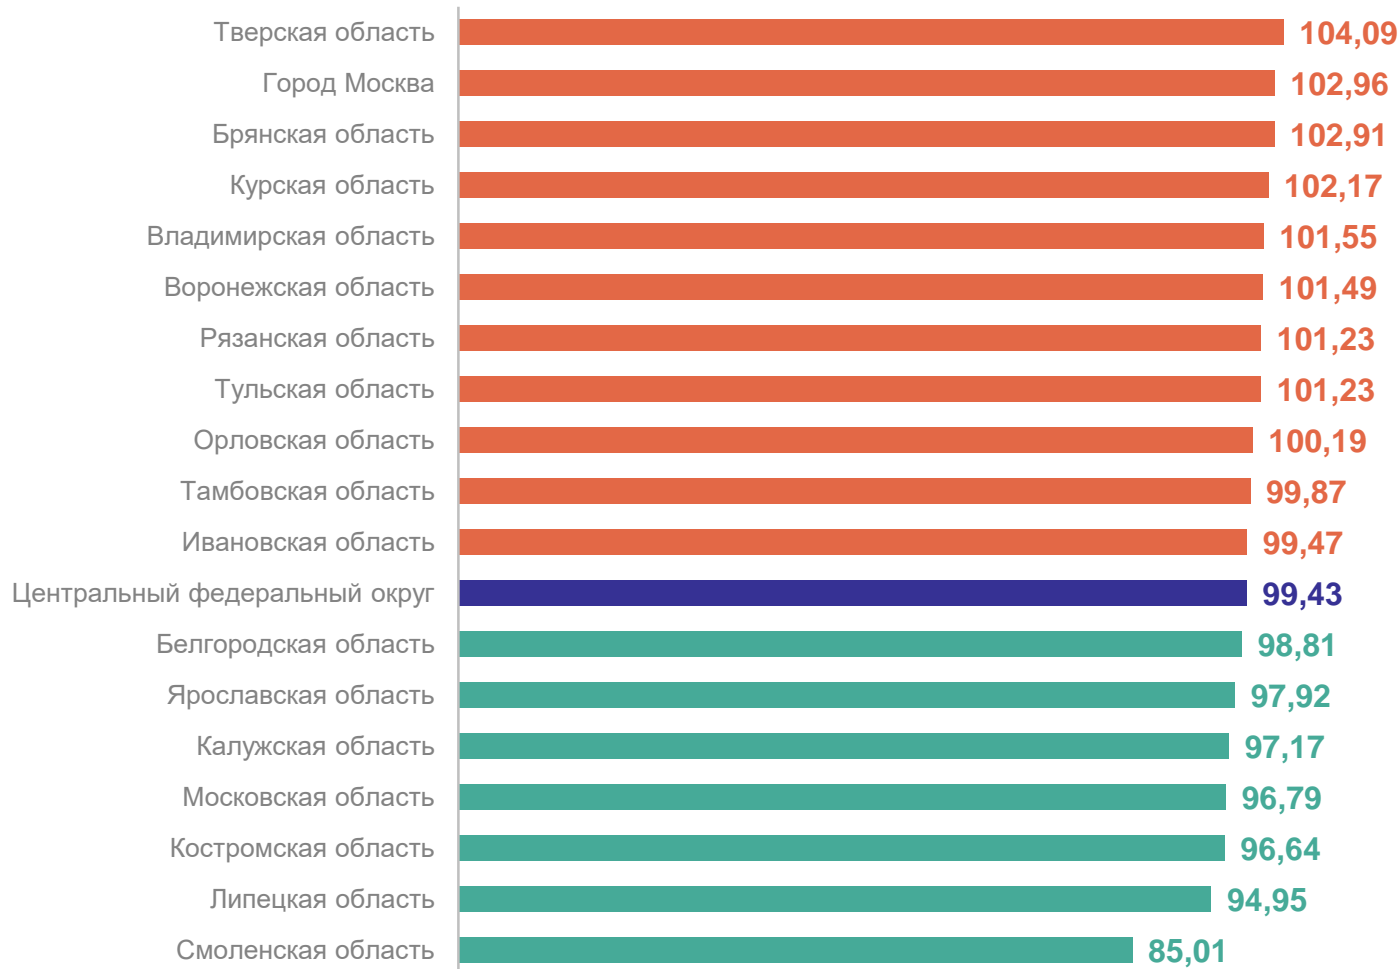

ИНДЕКСЫ ЦЕН ПРОИЗВОДИТЕЛЕЙ СЕЛЬСКОХОЗЯЙСТВЕННОЙ ПРОДУКЦИИ

март 2024 г. в % к предыдущему месяцу

ВОРОНЕЖСТАТ

7

субъектов
значение индекса
меньше, чем по ЦФО

11

субъектов
значение индекса
больше, чем по ЦФО