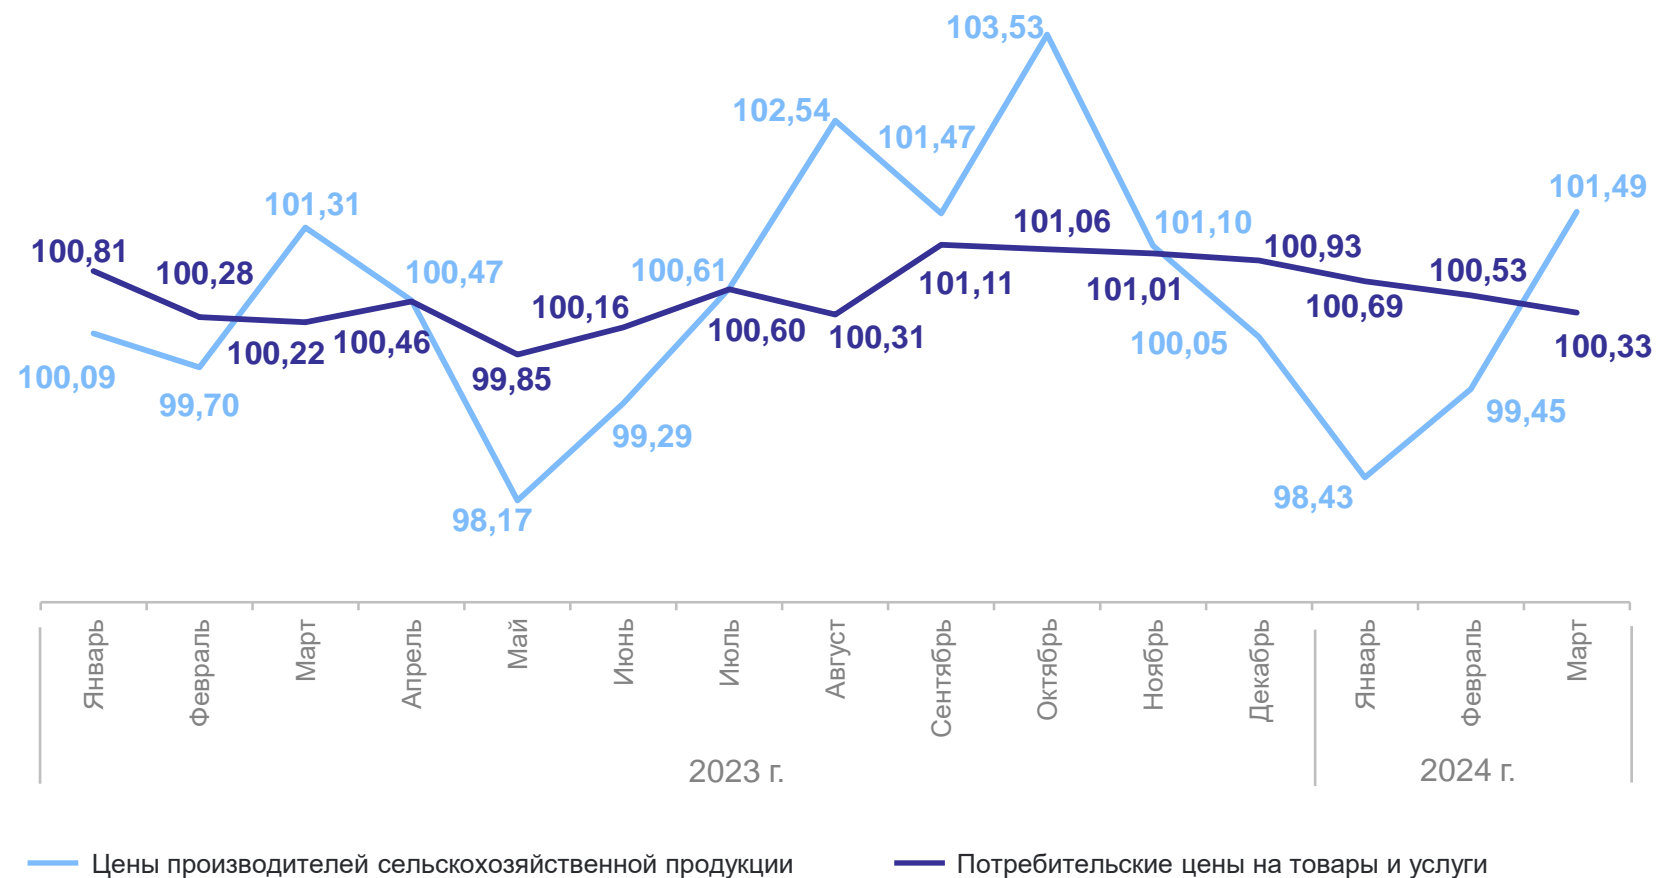

# СОДЕРЖАНИЕ

Индексы цен производителей сельскохозяйственной продукции и потребительских цен	3
Индексы цен производителей сельскохозяйственной продукции	5
Индексы цен производителей на продукцию растениеводства	7
Индексы цен производителей на продукцию животноводства	9
Индексы цен производителей сельскохозяйственной продукции по Центральному федеральному округу	11

# ИНДЕКСЫ ЦЕН ПРОИЗВОДИТЕЛЕЙ СЕЛЬСКОХОЗЯЙСТВЕННОЙ ПРОДУКЦИИ И ПОТРЕБИТЕЛЬСКИХ ЦЕН

ВОРОНЕЖСТАТ

март 2024 г. в % к предыдущему месяцу

101,49

Индекс цен производителей сельскохозяйственной продукции

100,33

Индекс потребительских цен