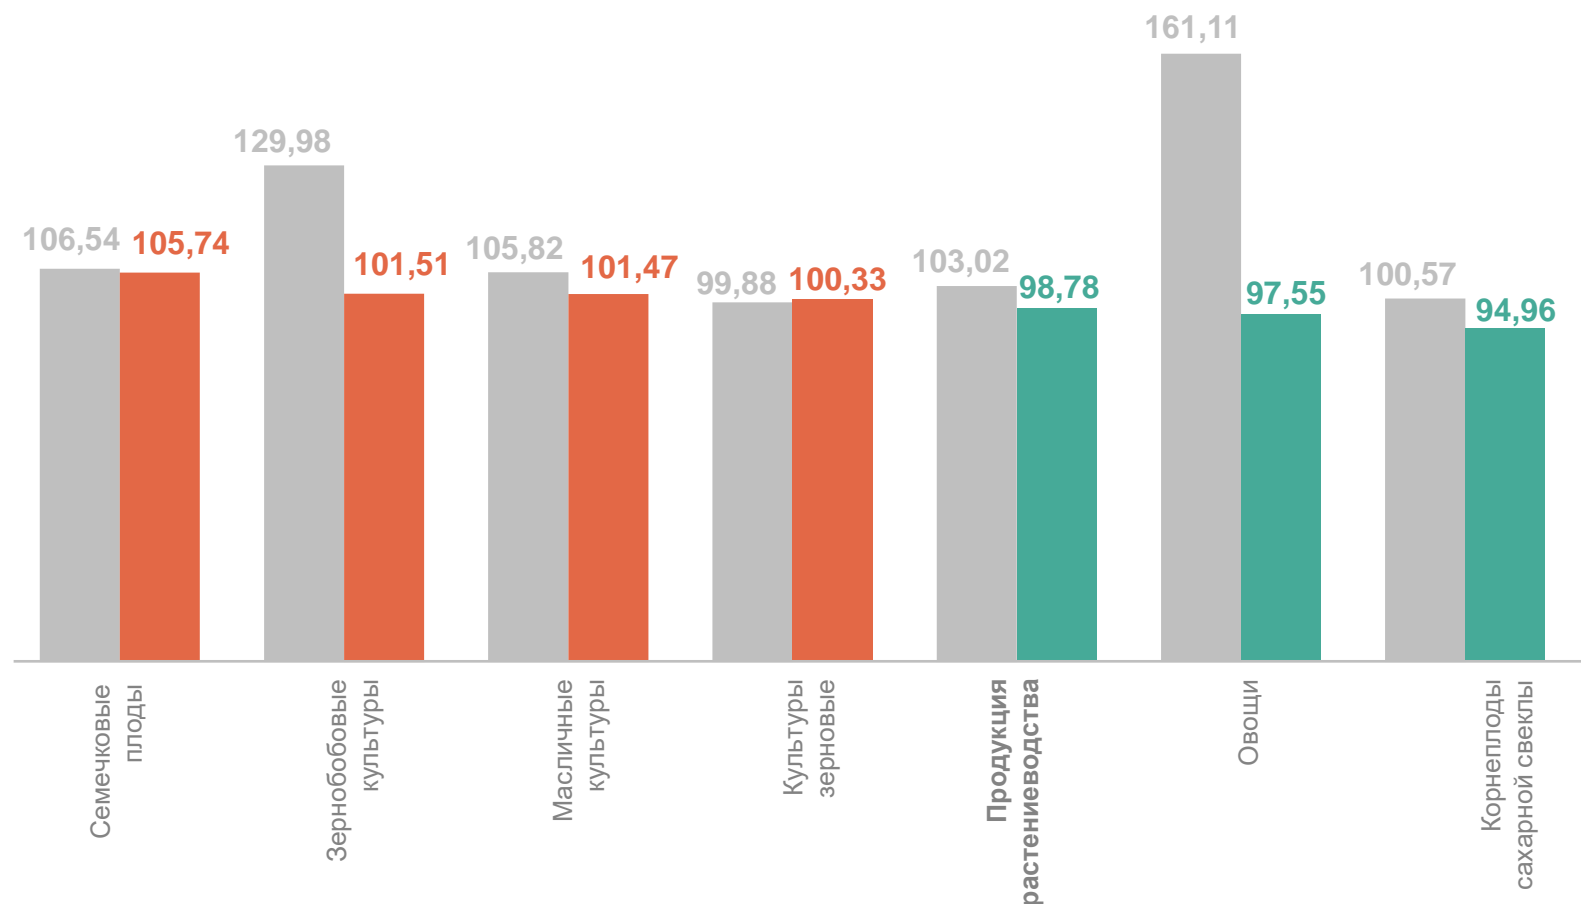

Зернобобовые культуры

101,47

Масличные культуры

97,55

Овощи

94,96

Корнеплоды сахарной свеклы

● Март 2023 г. к декабрю 2022 г.